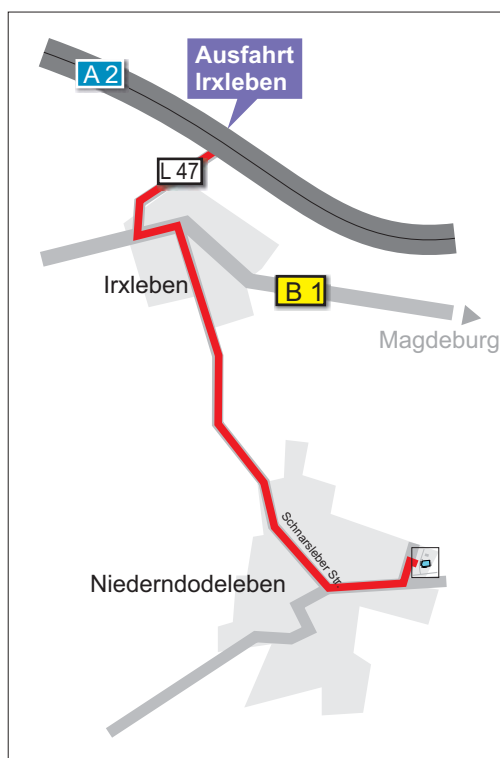

Anfahrtsskizze Service-Center Magdeburg

Benutzen Sie auf der A 2 die Ausfahrt Nr. 67 Irxleben.

Fahren Sie von der Autobahn in Richtung Ortslage Irxleben bis zur B1.

Biegen Sie nach links ab in Richtung Magdeburg.

Nach ca. 400 m biegen Sie rechts ab in Richtung Niederndodeleben.

Am Ende der Schnarsleber Str. biegen Sie links ab in Richtung Magdeburg.

50 m vor dem Ortsende biegen Sie links ab in Richtung AUMA-Gelände.