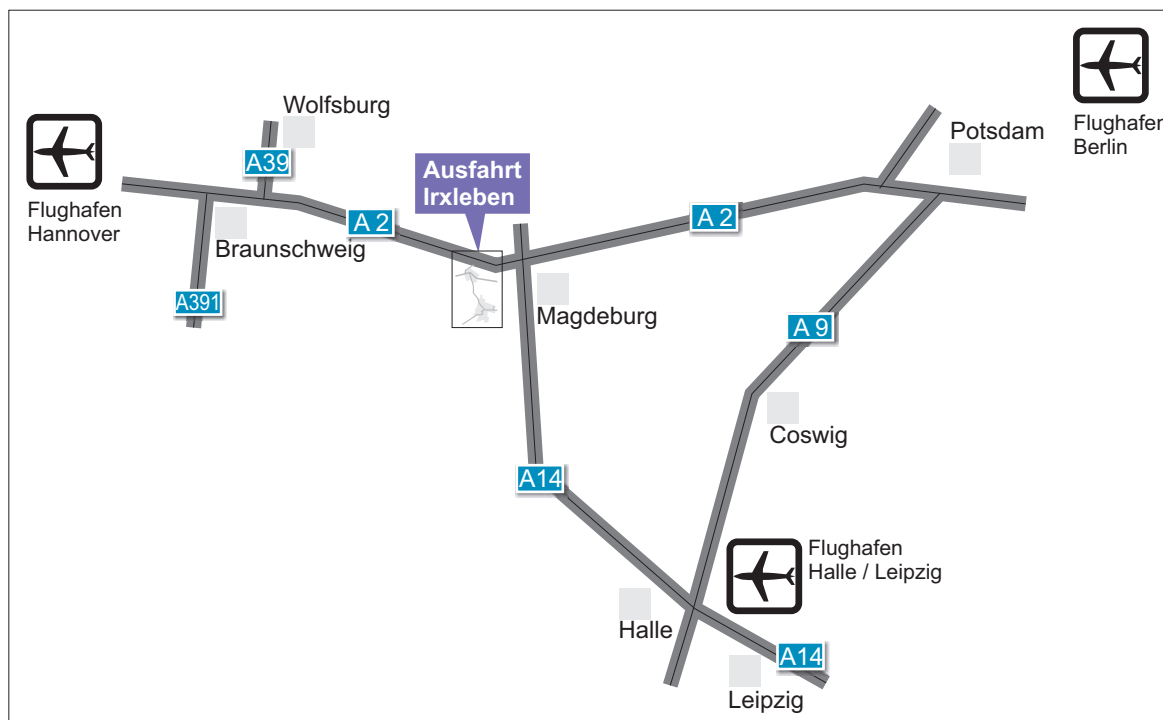

Anfahrtsskizze Service-Center Magdeburg

Benutzen Sie auf der A 2 die Ausfahrt Nr. 67 Irxleben.

Fahren Sie von der Autobahn in Richtung Ortslage Irxleben bis zur B1.

Biegen Sie nach links ab in Richtung Magdeburg.

Nach ca. 400 m biegen Sie rechts ab in Richtung Niederndodeleben.

Am Ende der Schnarsleber Str. biegen Sie links ab in Richtung Magdeburg.

50 m vor dem Ortsende biegen Sie links ab in Richtung AUMA-Gelände.

-  Empfang
-  Besucherparkplatz
-  Wareneingang