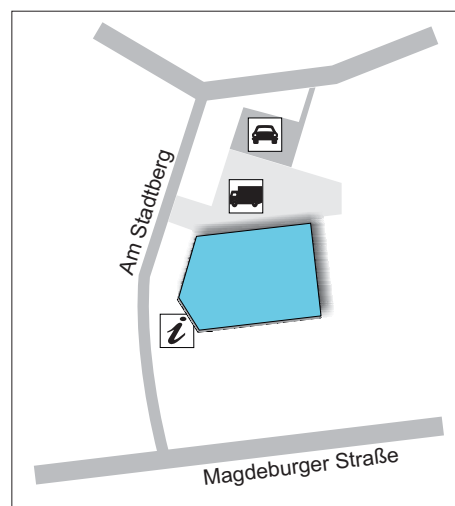

Anfahrtsskizze Service-Center Magdeburg

Benutzen Sie auf der A 2 die Ausfahrt Nr. 67 Irxleben.

Fahren Sie von der Autobahn in Richtung Ortslage Irxleben bis zur B1.

Biegen Sie nach links ab in Richtung Magdeburg.

Nach ca. 400 m biegen Sie rechts ab in Richtung Niederndodeleben.

Am Ende der Schnarsleber Str. biegen Sie links ab in Richtung Magdeburg.

50 m vor dem Ortsende biegen Sie links ab in Richtung AUMA-Gelände.

-  Empfang
-  Besucherparkplatz
-  Wareneingang